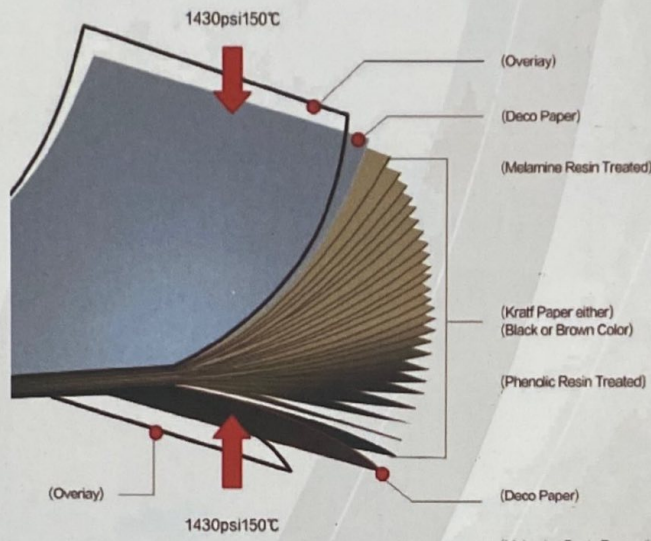

HỆ THỐNG PHÂN VÙNG BUỒNG VỆ SINH